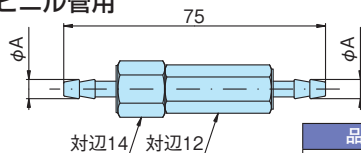

アクセサリ

管路部品

RoHS

製品一覧表

WO81

WO71

FR51A

MS99

MS99S

MS61A-RA

QDP33

EMD8A

EMD7

EMT1

EMTGP1

EMT1H

EMT6

EMP5A

EMRT1

HWS15A

アクセサリ

応用

注意事項

保守

脈動防止器

測定する空気の乱流が激しく、指針や出力がふらつく場合に使用します。計器の圧力レンジに適合した脈動防止器を取り付けてください。

注意

- ・取り付けの方向性はありません。
- ・使用目的は、動作に支障をきたさない程度に脈動をおさえることであり、脈動が多いほど効果がありますが、完全に脈動を取り去るものではありません。
- ・使用環境によって効果は異なります。

品番			適用圧力レンジ
ビニル管用		金属管用	
RS-VT6-02	RS-VT4-02	RS-MT6-02	200Pa以下
RS-VT6-03	RS-VT4-03	RS-MT6-03	300~1000Pa
RS-VT6-04	RS-VT4-04	RS-MT6-04	2~10kPa
RS-VT6-06	—	RS-MT6-06	20kPa以上

ビニル管用

品番	A(mm)	材質
RS-VT4-□□	5.5	黄銅
RS-VT6-□□	7	黄銅

金属管用

品番	材質
RS-MT6-□□	黄銅

腐食性ガス吸収器

計器の使用材料(アルミ合金、銅合金、鉄、鋼等)を腐食させるガスの計測に使用します。

注意

- ・取り付けの方向性はありません。
- ・使用環境・測定ガスによって効果は異なります。

ビニル管用

品番	材質
FG-VT6-S	ステンレス鋼

金属管用

品番	材質
FG-MT6-S	ステンレス鋼

計器用エアフィルタ

ゴミの多い空気を計測する場合に使用します。

注意

- ・取り付けの方向性はありません。
- ・使用環境・測定ガスによって効果は異なります。

ビニル管用

品番	A(mm)	材質
AF-VT4	5.5	黄銅
AF-VT6	7	黄銅

金属管用

品番	材質
AF-MT6	黄銅

取付方法

脈動防止器、腐食性ガス吸収器、計器用エアフィルタは、右図のように、圧力検知器と計器の配管途中に高圧(H)側、低圧(L)側ともに各1個取り付けてください。