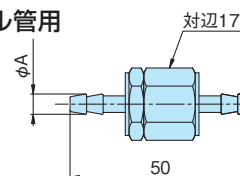

アクセサリ

管路部品

RoHS

製品一覧表

WO81

WO71

FR51A

MS99

MS99S

MS61A-RA

QDP33

EMD8A

EMD7

EMT1

EMTGP1

EMT1H

EMT6

EMP5A

EMRT1

HWS15A

アクセサリ

応用

注意事項

保守

脈動防止器

測定する空気の乱流が激しく、指針や出力がふらつく場合に使用します。計器の圧力レンジに適合した脈動防止器を取り付けてください。

注意

- ・取り付けの方向性はありません。
- ・使用目的は、動作に支障をきたさない程度に脈動をおさえることであり、脈動が多いほど効果がありますが、完全に脈動を取り去るものではありません。
- ・使用環境によって効果は異なります。

品番			適用圧力レンジ
ビニル管用		金属管用	
RS-VT6-02	RS-VT4-02	RS-MT6-02	200Pa以下
RS-VT6-03	RS-VT4-03	RS-MT6-03	300~1000Pa
RS-VT6-04	RS-VT4-04	RS-MT6-04	2~10kPa
RS-VT6-06	—	RS-MT6-06	20kPa以上

ビニル管用

品番	A(mm)	材質
RS-VT4-□□	5.5	黄銅
RS-VT6-□□	7	黄銅

金属管用

品番	材質
RS-MT6-□□	黄銅

腐食性ガス吸収器

計器の使用材料(アルミ合金、銅合金、鉄、鋼等)を腐食させるガスの計測に使用します。

注意

- ・取り付けの方向性はありません。
- ・使用環境・測定ガスによって効果は異なります。

ビニル管用

品番	材質
FG-VT6-S	ステンレス鋼

金属管用

品番	材質
FG-MT6-S	ステンレス鋼

計器用エアフィルタ

ゴミの多い空気を計測する場合に使用します。

注意

- ・取り付けの方向性はありません。
- ・使用環境・測定ガスによって効果は異なります。

ビニル管用

品番	A(mm)	材質
AF-VT4	5.5	黄銅
AF-VT6	7	黄銅

金属管用

品番	材質
AF-MT6	黄銅

取付方法

脈動防止器、腐食性ガス吸収器、計器用エアフィルタは、右図のように、圧力検知器と計器の配管途中に高圧(H)側、低圧(L)側ともに各1個取り付けてください。