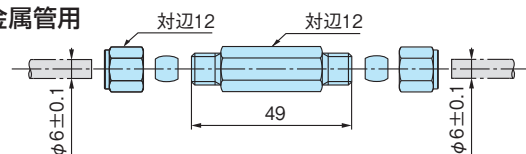

アクセサリ

管路部品

RoHS

製品一覧表

WO81

WO71

FR51A

MS99

MS99S

MS61A-RA

QDP33

EMD8A

EMD7

EMT1

EMTGP1

EMT1H

EMT6

EMP5A

EMRT1

HWS15A

アクセサリ

応用

注意事項

保守

脈動防止器

測定する空気の乱流が激しく、指針や出力がふらつく場合に使用します。計器の圧力レンジに適合した脈動防止器を取り付けてください。

注意

- ・取り付けの方向性はありません。
- ・使用目的は、動作に支障をきたさない程度に脈動をおさえることであり、脈動が多いほど効果がありますが、完全に脈動を取り去るものではありません。
- ・使用環境によって効果は異なります。

品番			適用圧力レンジ
ビニル管用		金属管用	
RS-VT6-02	RS-VT4-02	RS-MT6-02	200Pa以下
RS-VT6-03	RS-VT4-03	RS-MT6-03	300~1000Pa
RS-VT6-04	RS-VT4-04	RS-MT6-04	2~10kPa
RS-VT6-06	—	RS-MT6-06	20kPa以上

ビニル管用

品番	A(mm)	材質
RS-VT4-□□	5.5	黄銅
RS-VT6-□□	7	黄銅

金属管用

品番	材質
RS-MT6-□□	黄銅

腐食性ガス吸収器

計器の使用材料(アルミ合金、銅合金、鉄、鋼等)を腐食させるガスの計測に使用します。

注意

- ・取り付けの方向性はありません。
- ・使用環境・測定ガスによって効果は異なります。

ビニル管用

品番	材質
FG-VT6-S	ステンレス鋼

金属管用

品番	材質
FG-MT6-S	ステンレス鋼

計器用エアフィルタ

ゴミの多い空気を計測する場合に使用します。

注意

- ・取り付けの方向性はありません。
- ・使用環境・測定ガスによって効果は異なります。

ビニル管用

品番	A(mm)	材質
AF-VT4	5.5	黄銅
AF-VT6	7	黄銅

金属管用

品番	材質
AF-MT6	黄銅

取付方法

脈動防止器、腐食性ガス吸収器、計器用エアフィルタは、右図のように、圧力検知器と計器の配管途中に高圧(H)側、低圧(L)側ともに各1個取り付けてください。