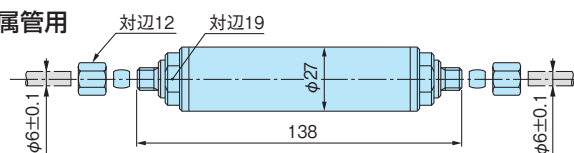

アクセサリ

管路部品

RoHS

製品一覧表

WO81

WO71

FR51A

MS99

MS99S

MS61A-RA

QDP33

EMD8A

EMD7

EMT1

EMTGP1

EMT1H

EMT6

EMP5A

EMRT1

HWS15A

アクセサリ

応用

注意事項

保守

脈動防止器

測定する空気の乱流が激しく、指針や出力がふらつく場合に使用します。計器の圧力レンジに適合した脈動防止器を取り付けてください。

注意

- ・取り付けの方向性はありません。
- ・使用目的は、動作に支障をきたさない程度に脈動をおさえることであり、脈動が多いほど効果がありますが、完全に脈動を取り去るものではありません。
- ・使用環境によって効果は異なります。

品番			適用圧力レンジ
ビニル管用		金属管用	
RS-VT6-02	RS-VT4-02	RS-MT6-02	200Pa以下
RS-VT6-03	RS-VT4-03	RS-MT6-03	300~1000Pa
RS-VT6-04	RS-VT4-04	RS-MT6-04	2~10kPa
RS-VT6-06	—	RS-MT6-06	20kPa以上

ビニル管用

品番	A(mm)	材質
RS-VT4-□□	5.5	黄銅
RS-VT6-□□	7	黄銅

金属管用

品番	材質
RS-MT6-□□	黄銅

腐食性ガス吸収器

計器の使用材料(アルミ合金、銅合金、鉄、鋼等)を腐食させるガスの計測に使用します。

注意

- ・取り付けの方向性はありません。
- ・使用環境・測定ガスによって効果は異なります。

ビニル管用

品番	材質
FG-VT6-S	ステンレス鋼

金属管用

品番	材質
FG-MT6-S	ステンレス鋼

計器用エアフィルタ

ゴミの多い空気を計測する場合に使用します。

注意

- ・取り付けの方向性はありません。
- ・使用環境・測定ガスによって効果は異なります。

ビニル管用

品番	A(mm)	材質
AF-VT4	5.5	黄銅
AF-VT6	7	黄銅

金属管用

品番	材質
AF-MT6	黄銅

取付方法

脈動防止器、腐食性ガス吸収器、計器用エアフィルタは、右図のように、圧力検知器と計器の配管途中に高圧(H)側、低圧(L)側ともに各1個取り付けてください。