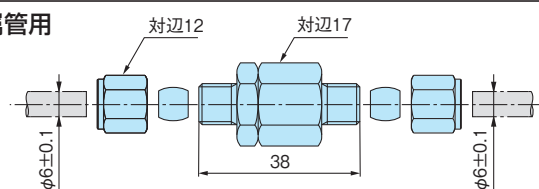

金属管用

品番	材質
AF-MT6	黄銅

取付方法

脈動防止器、腐食性ガス吸収器、計器用エアフィルタは、右図のように、圧力検知器と計器の配管途中に高圧(H)側、低圧(L)側ともに各1個取り付けてください。