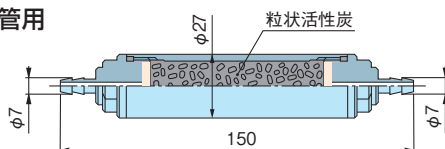

アクセサリ

管路部品

RoHS

製品一覧表

WO81

WO71

FR51A

MS99

MS99S

MS61A-RA

QDP33

EMD8A

EMD7

EMT1

EMTGP1

EMT1H

EMT6

EMP5A

EMRT1

HWS15A

アクセサリ

応用

注意事項

保守

脈動防止器

測定する空気の乱流が激しく、指針や出力がふらつく場合に使用します。計器の圧力レンジに適合した脈動防止器を取り付けてください。

注意

- ・取り付けの方向性はありません。
- ・使用目的は、動作に支障をきたさない程度に脈動をおさえることであり、脈動が多いほど効果がありますが、完全に脈動を取り去るものではありません。
- ・使用環境によって効果は異なります。

品番			適用圧力レンジ
ビニル管用		金属管用	
RS-VT6-02	RS-VT4-02	RS-MT6-02	200Pa以下
RS-VT6-03	RS-VT4-03	RS-MT6-03	300~1000Pa
RS-VT6-04	RS-VT4-04	RS-MT6-04	2~10kPa
RS-VT6-06	—	RS-MT6-06	20kPa以上

ビニル管用

品番	A(mm)	材質
RS-VT4-□□	5.5	黄銅
RS-VT6-□□	7	黄銅

金属管用

品番	材質
RS-MT6-□□	黄銅

腐食性ガス吸収器

計器の使用材料(アルミ合金、銅合金、鉄、鋼等)を腐食させるガスの計測に使用します。

注意

- ・取り付けの方向性はありません。
- ・使用環境・測定ガスによって効果は異なります。

ビニル管用

品番	材質
FG-VT6-S	ステンレス鋼

金属管用

品番	材質
FG-MT6-S	ステンレス鋼

計器用エアフィルタ

ゴミの多い空気を計測する場合に使用します。

注意

- ・取り付けの方向性はありません。
- ・使用環境・測定ガスによって効果は異なります。

ビニル管用

品番	A(mm)	材質
AF-VT4	5.5	黄銅
AF-VT6	7	黄銅

金属管用

品番	材質
AF-MT6	黄銅

取付方法

脈動防止器、腐食性ガス吸収器、計器用エアフィルタは、右図のように、圧力検知器と計器の配管途中に高圧(H)側、低圧(L)側ともに各1個取り付けてください。