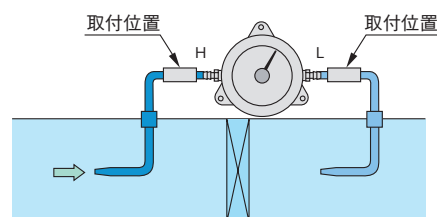

ビニル管用

品番	A(mm)	材質
AF-VT4	5.5	黄銅
AF-VT6	7	黄銅

金属管用

品番	材質
AF-MT6	黄銅

取付方法

脈動防止器、腐食性ガス吸収器、計器用エアフィルタは、右図のように、圧力検知器と計器の配管途中に高圧(H)側、低圧(L)側ともに各1個取り付けてください。

保証について

■保証期間